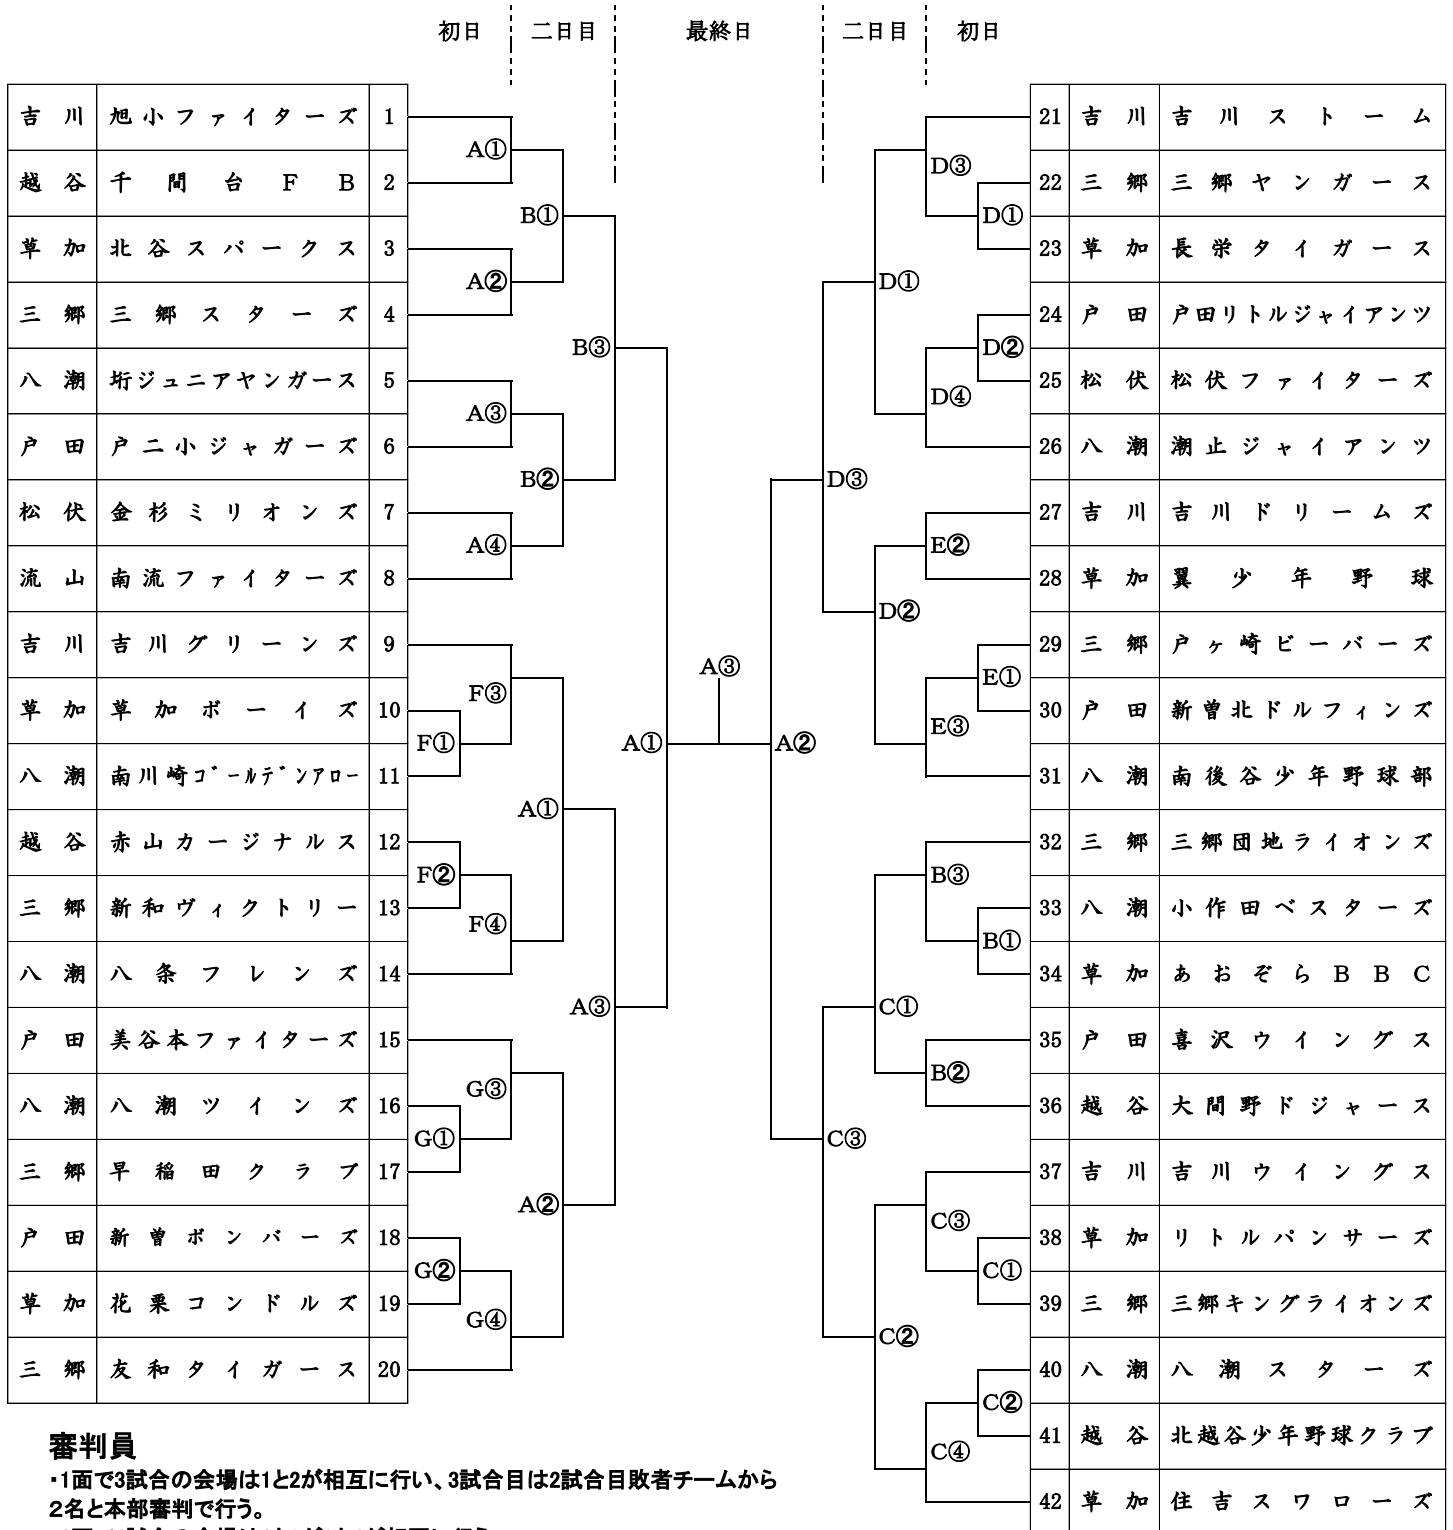

# 第31回 吉川市近隣少年野球記念大会 組合せ表

会		場	
A	旭公園野球場	E	ドリームズグラウンド
B	美南公園グラウンド	F	県営グラウンドB
C	中曽根公園グラウンド	G	県営グラウンドC
D	ストームグラウンド	計7面	

\*大会日程 3月12日,19日,20日,予備日26日

\*開会式 旭球場

8:00より

試合開始予定時間

・初日(旭球場) ①9:00 ②10:40 ③12:20 ④14:00  
 ・その他の会場 ①9:30 ②11:10 ③12:50 ④14:30  
 ・二日目 ①9:00 ②10:40 ③13:00

受付 7:30~

プラカード、団旗持参

### 審判員

- ・1面で3試合の会場は1と2が相互に行い、3試合目は2試合目敗者チームから2名と本部審判で行う。
- ・1面で4試合の会場は1と2が3と4が相互に行う。